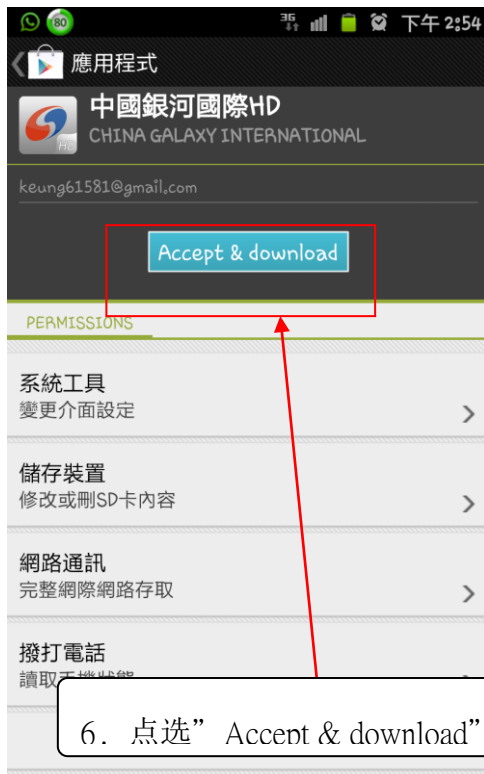

中国银河国际（港股） Android 平版安装说明

中国银河国际-Android 平版安装说明

3.

4.

7. 点选”交易”进入交易接口

7.