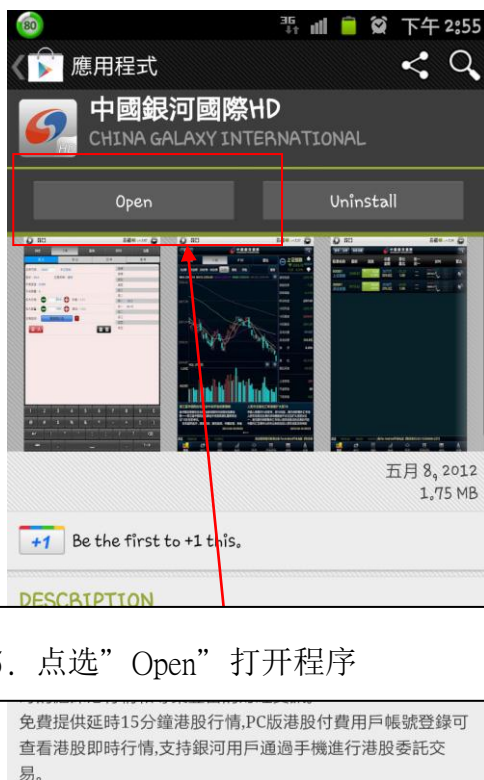

中国银河国际（港股） Android 平版安装说明

中国银河国际-Android 平版安装说明

3.

4.

7. 点选”交易”进入交易接口

7.